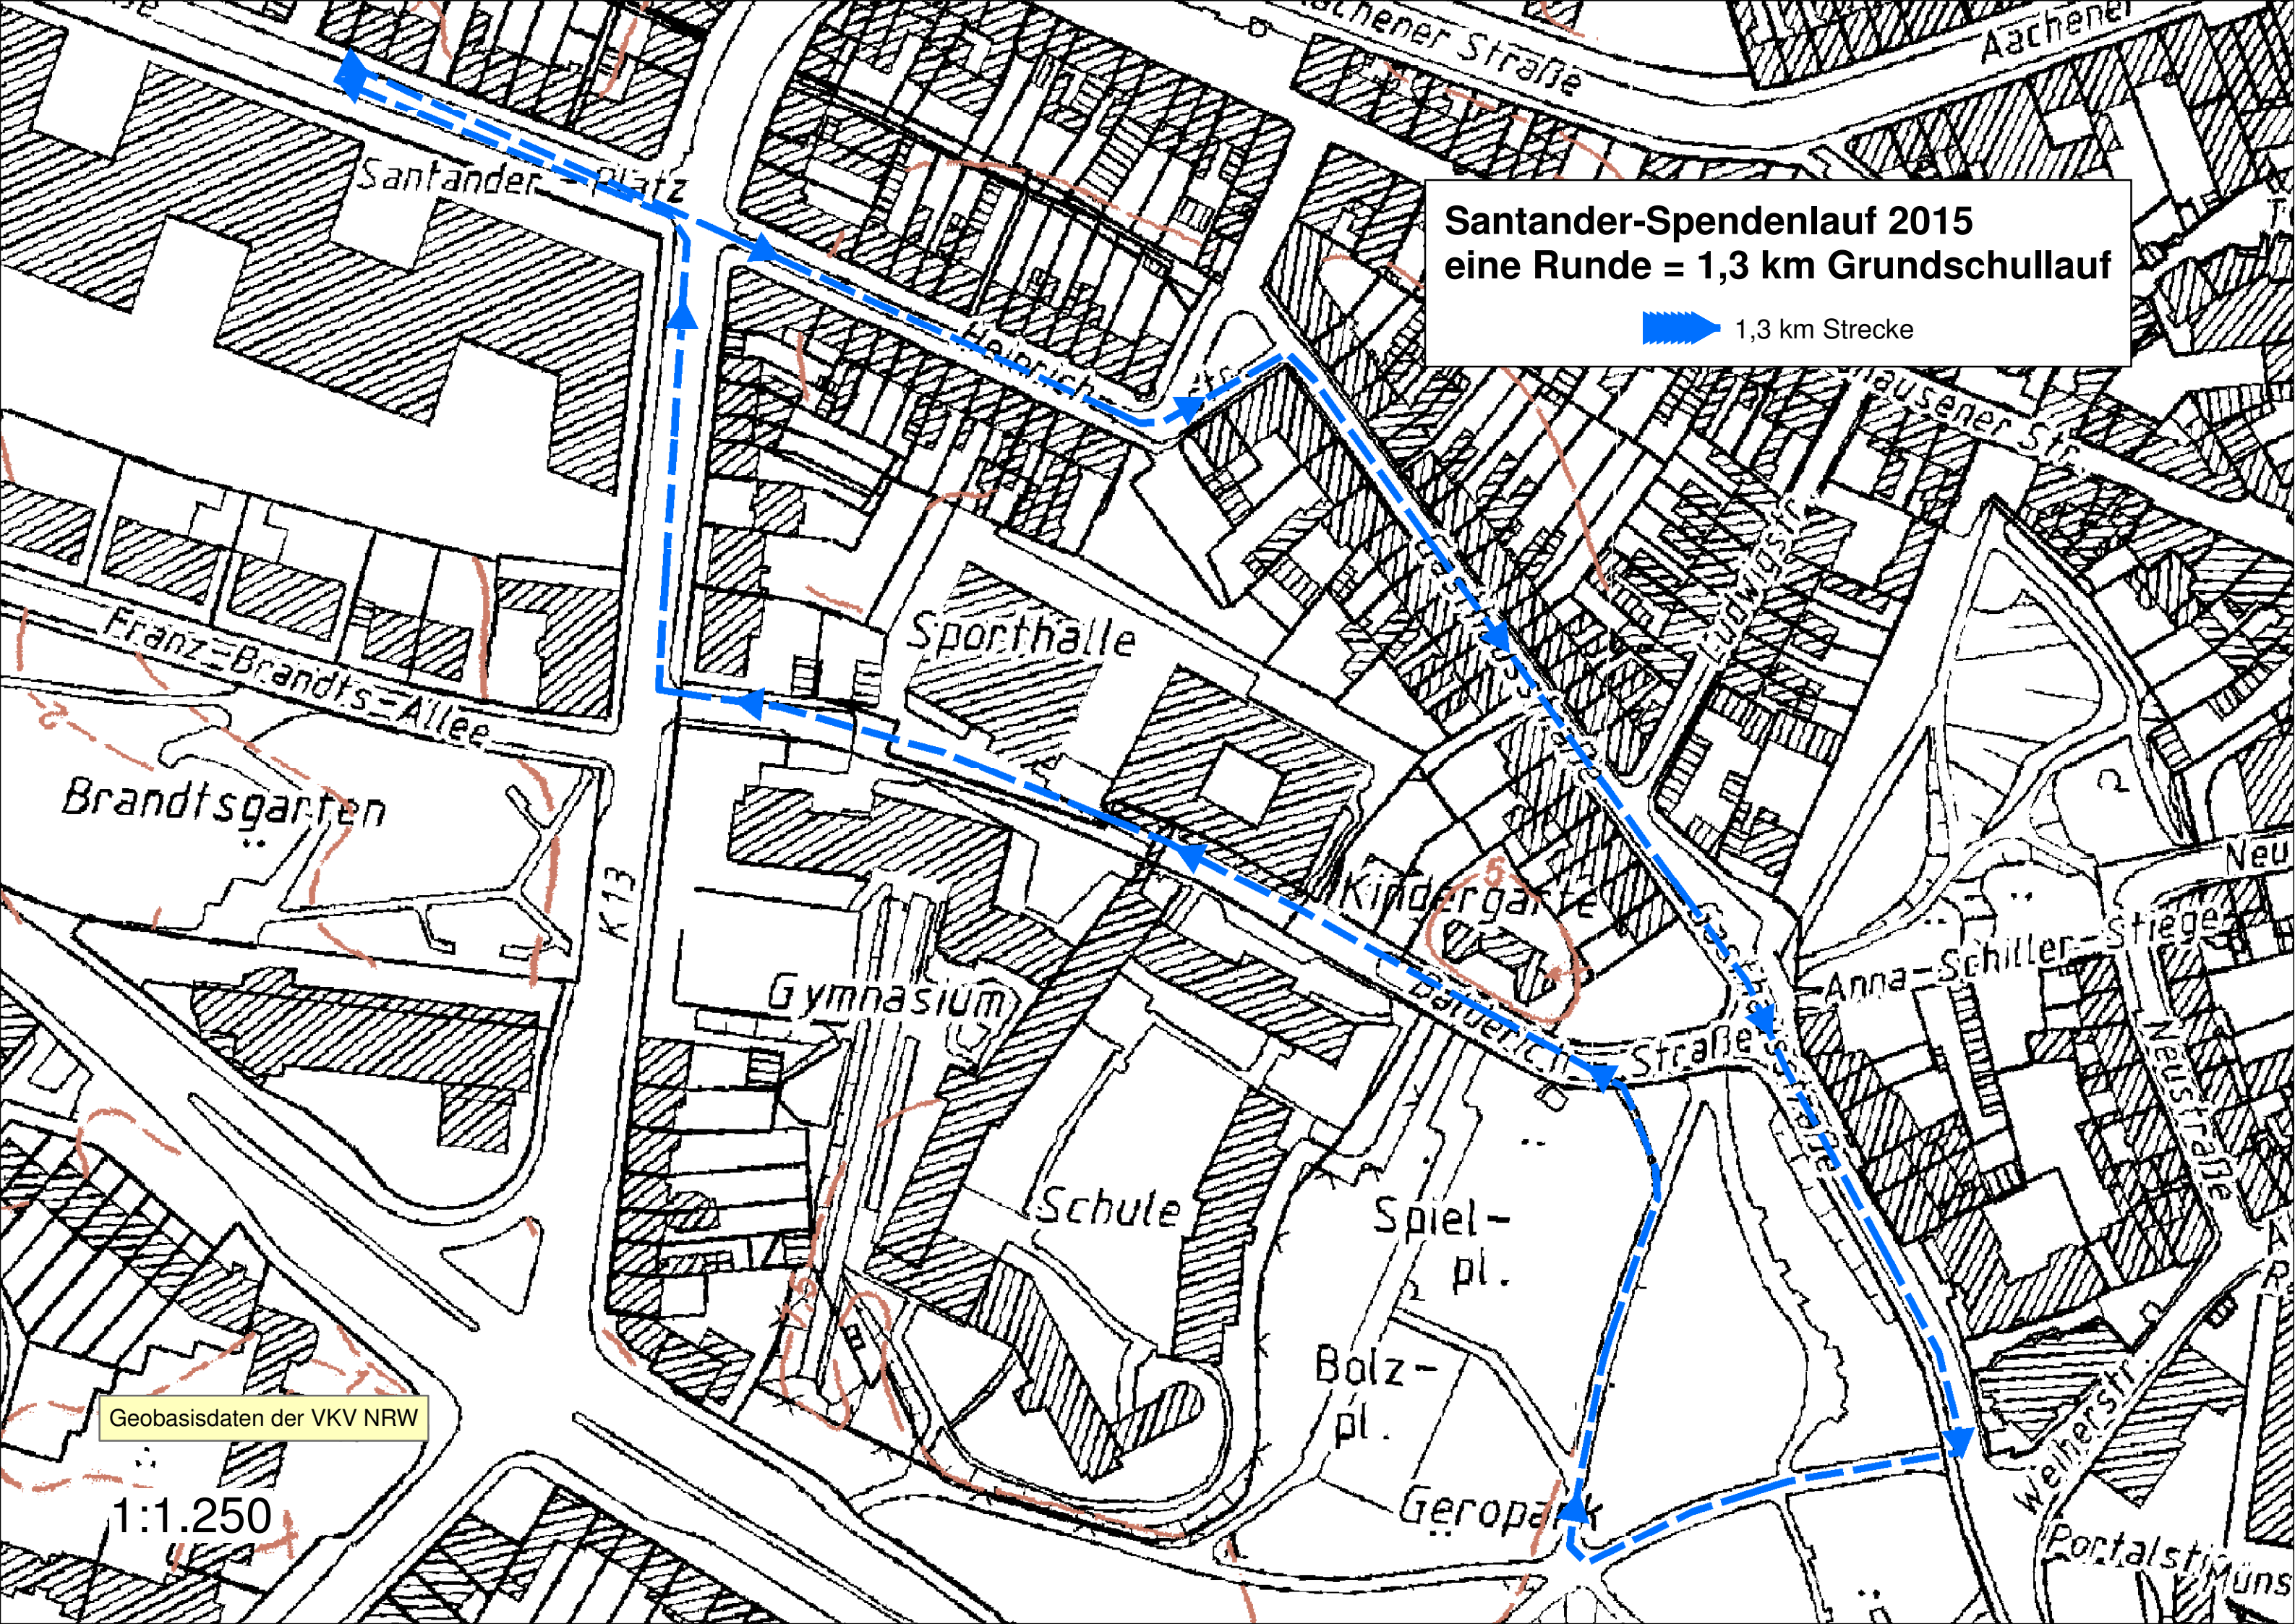

Santander-Spendenlauf 2015
eine Runde = 1,3 km Grundschullauf

 1,3 km Strecke

Geobasisdaten der VKV NRW

1:1.250