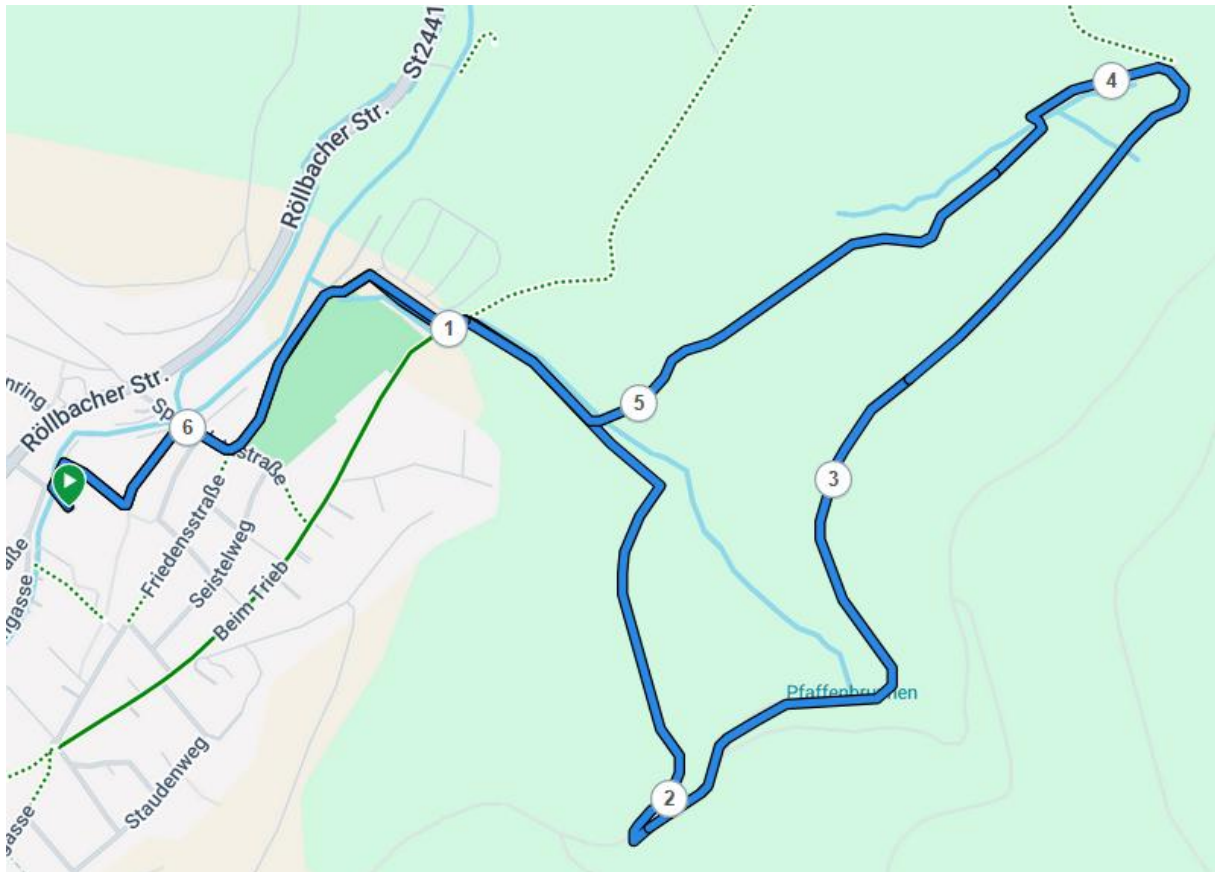

6,4 km Hobbylauf

Höhenprofil Engelberglauf Hobbylauf