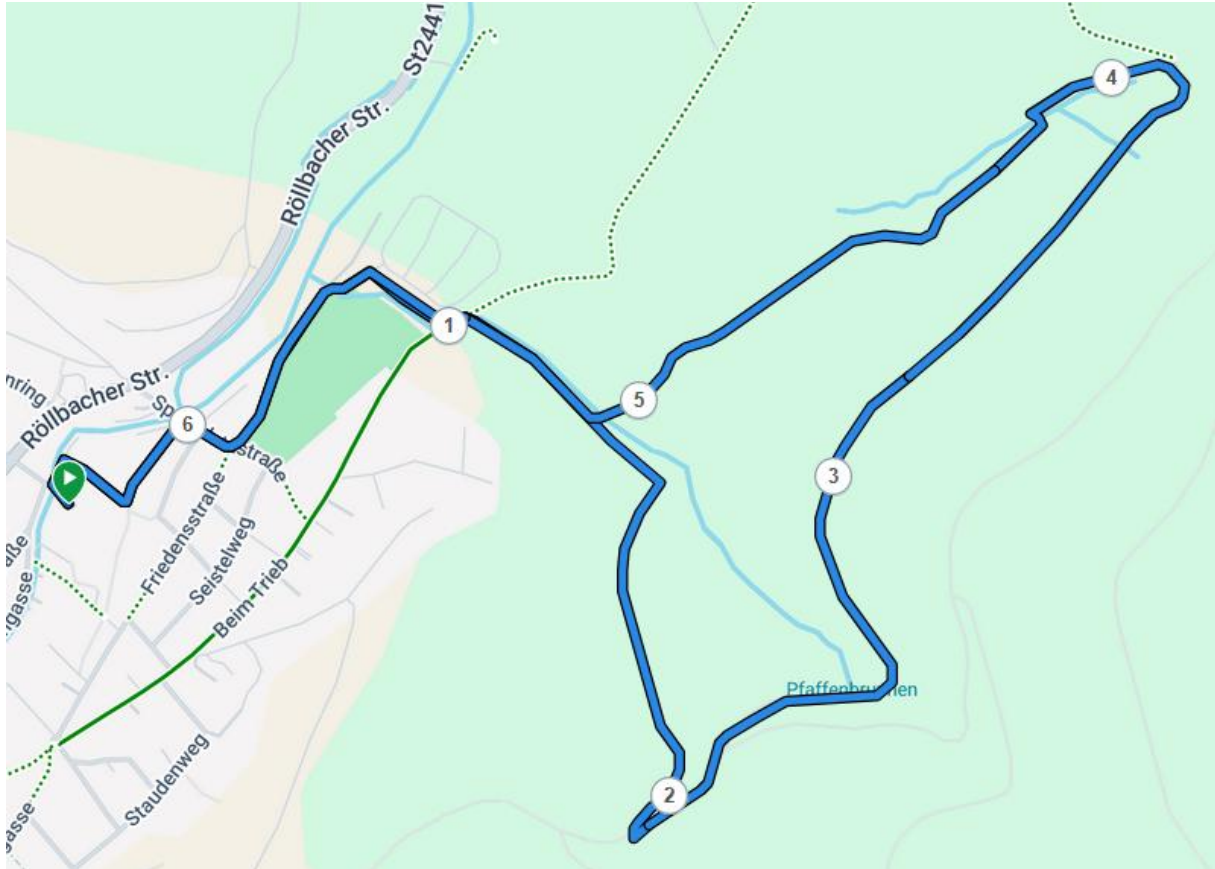

6,4 km Handicaplauf

Höhenprofil Engelberglauf Hobbylauf