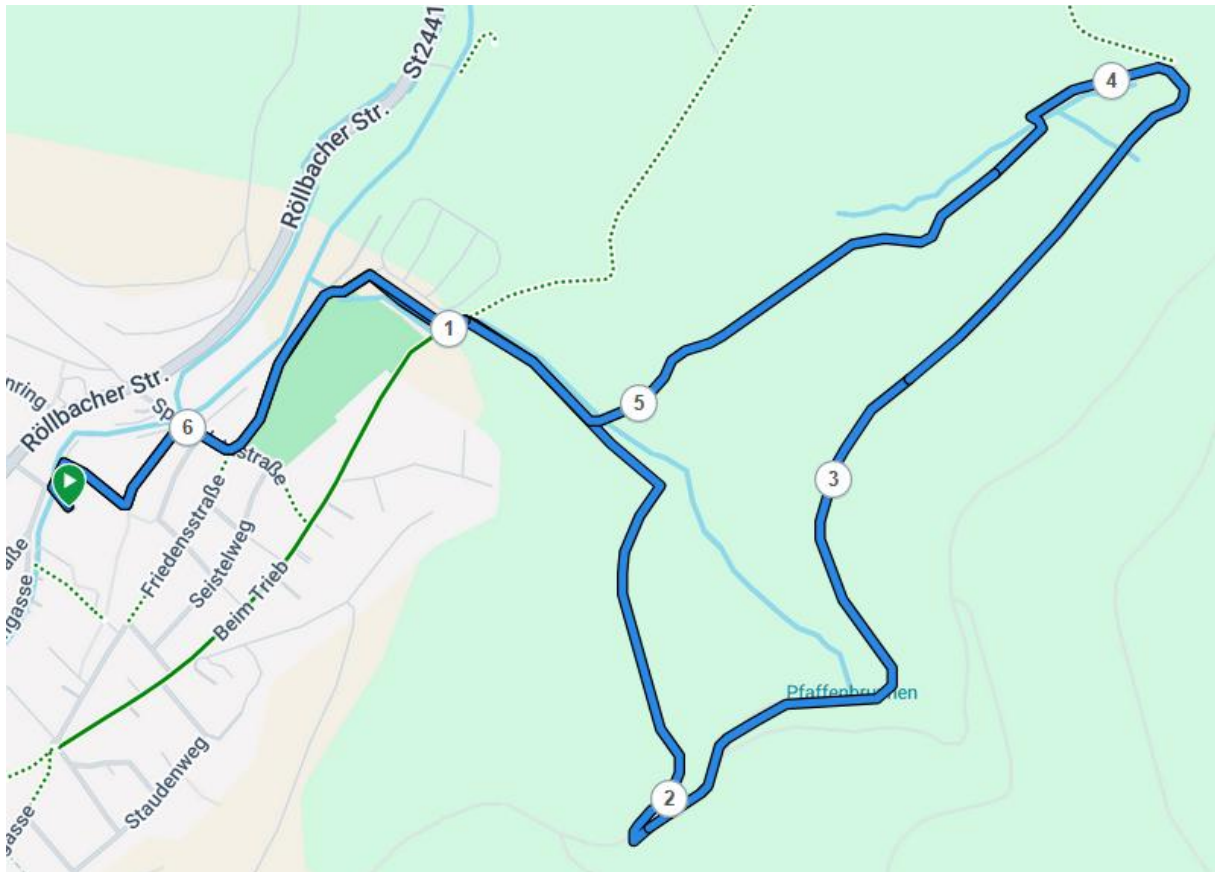

# 6,4 km Firmenlauf

Höhenprofil Engelberglauf Hobbylauf